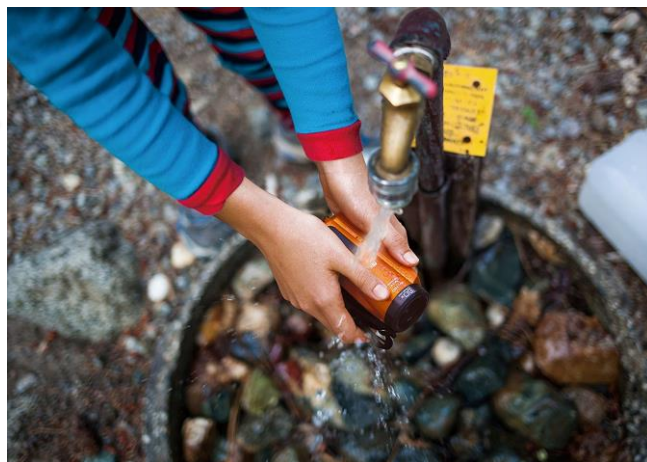

New Rental

JVC GZ-RX670

価格

¥2,700 (税込 ¥2,970)

※他社手配品機材を除く

※カラーバリエーションはブラックのみとなります

- 防水・防塵・耐衝撃・耐低温性能 (QUAD PROOF) をフル装備
アクションカム並みに野外に強いタフなボディ！
屋外で泥だらけになっても、そのまま水洗い可能
深さ5mの水中で、約30分間の撮影が可能
- 水分が染み込みにくいY字グリップベルトにより、ホールド感がアップ
- Wi-Fiでスマートフォンと接続し、カメラの遠隔操作が可能
- コンパクトなボディに、大容量バッテリーを内蔵
付属のモバイルバッテリーにより、外出先でも充電が可能
- 大容量64GBの内蔵メモリーを搭載、SDカードでも撮影可能
- 光学40倍、ダイナミック60倍ズーム搭載

付属品

レンズキャップ、フィンガーストラップ、ACアダプター、アダプターケーブル、HDMIミニケーブル、USBケーブル、充電用USB電源アダプター、モバイルバッテリー、取扱説明書、かんたんガイド

水中撮影がしたいけど、アクションカムだとちょっと・・・という方必見！！
手軽に水中撮影や、水洗いが可能です！！

- 本体質量：約305g
- 連続撮影時間：約260分 (実撮影時間：約130分)
※使用環境や温度によって大幅に変動する場合がございます
- 充電時間：約370分 (付属ACアダプター使用時)
- 収録フォーマット：AVCHD
- 収録メディア：内蔵メモリー64GB、SDカード (2～128GBまで)
- 収録時間：約480分 (XPモード時)
- 水中撮影時間：水深5m以内、約30分以内
※温泉や40℃以上のお湯では使用できません
※Wi-Fi機能は水中では使用できません
※許容温度 (-10℃～40℃) を超えた場合自動停止する場合があります