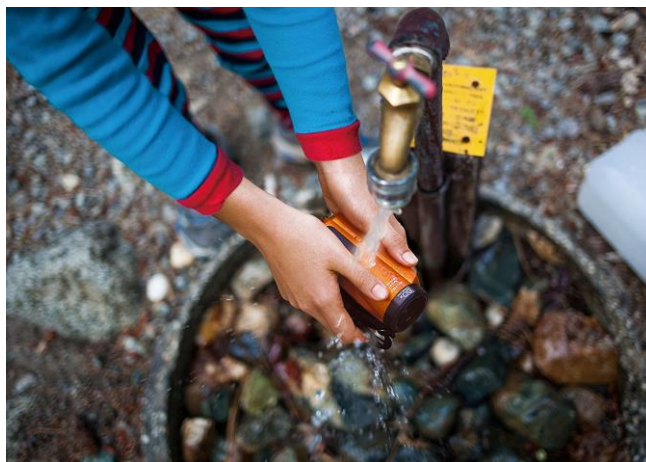

New Rental

JVC GZ-RX670

価格

¥3,000 (税抜)

※他社手配品機材を除く

※カラーバリエーションはブラックのみとなります

- 防水・防塵・耐衝撃・耐低温性能 (QUAD PROOF) をフル装備
アクションカム並みに野外に強いタフなボディ！
屋外で泥だらけになっても、そのまま水洗い可能
深さ5mの水中で、約30分間の撮影が可能
- 水分が染み込みにくいY字グリップベルトにより、ホールド感がアップ
- Wi-Fiでスマートフォンと接続し、カメラの遠隔操作が可能
- コンパクトなボディに、大容量バッテリーを内蔵
付属のモバイルバッテリーにより、外出先でも充電が可能
- 大容量64GBの内蔵メモリーを搭載、SDカードでも撮影可能
- 光学40倍、ダイナミック60倍ズーム搭載

付属品

レンズキャップ、フィンガーストラップ、ACアダプター、アダプターケーブル、HDMIミニケーブル、USBケーブル、充電用USB電源アダプター、モバイルバッテリー、取扱説明書、かんたんガイド

水中撮影がしたいけど、アクションカムだとちょっと・・・という方必見！！
手軽に水中撮影や、水洗いが可能です！！

- 本体質量：約305g
- 連続撮影時間：約260分 (実撮影時間：約130分)
※使用環境や温度によって大幅に変動する場合がございます
- 充電時間：約370分 (付属ACアダプター使用時)
- 収録フォーマット：AVCHD
- 収録メディア：内蔵メモリー64GB、SDカード (2～128GBまで)
- 収録時間：約480分 (XPモード時)
- 水中撮影時間：水深5m以内、約30分以内
※温泉や40℃以上のお湯では使用できません
※Wi-Fi機能は水中では使用できません
※許容温度 (-10℃～40℃) を超えた場合自動停止する場合があります